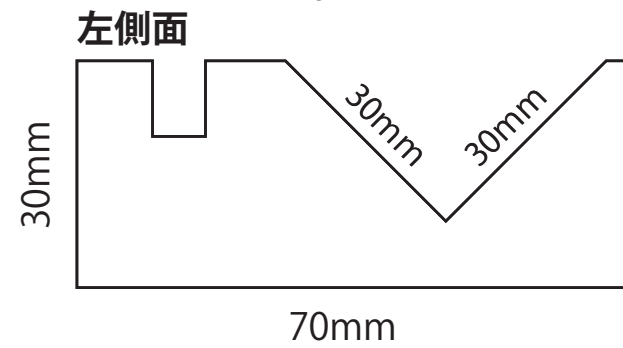

カレンダー[原寸]型紙

No.07-108

おもいで万年カレンダー

(A4横・全4ページ)

先生専用の電話相談室 **0120-85-9210** (ご相談受付時間 | 月～金 9:00～18:00)

クラフテリオ

土台

背面板

ブロック

月

曜日

日①

日②

30mm

30mm

月日と曜日の書き方